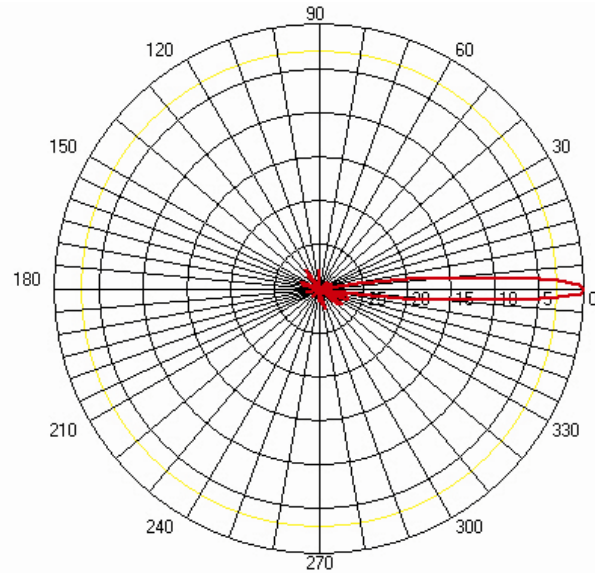

Specifications

Parameter		Min	Typ	Max	Units
<i>Frequency Range</i>	DA58 DA57 DA53	5725 5470 5150		5850 5725 5350	MHz
<i>Gain</i>	DA58 DA57 DA53		32.5 32 31		dBi
<i>Input Return Loss (S₁₁)</i>			-14		dB
<i>VSWR</i>			1.5:1		
<i>3db Beam Angle</i>			4		Deg
<i>Cross Pole</i>			-34		dB
<i>Front to Back</i>		38			dB
<i>Side Lobe</i>			-30		dB
<i>Impedance</i>			50		OHM
<i>Input Power</i>				100	W
<i>Pole Diameter (OD)</i>		1.5 (38)		3.0 (76)	Inch (mm)
<i>Operating Temperature</i>		-40		+70	Deg C
<i>Rated Wind Velocity</i>				125	mph
<i>Weight</i>			22 (10)		Lbs (Kg)
<i>Dimensions (Dia)</i>			35.4 (900)		Inch (mm)

Wind Loading

DA58-32	100 MPH 125 MPH 100 MPH w/ ½"Radial Ice	256 400 258
w/Radome	100 MPH 125 MPH 100 MPH w/ ½"Radial Ice	111 173 181

Antenna Patterns

EPlane – Vertical/Elevation

HPlane – Horizontal/Azimuth